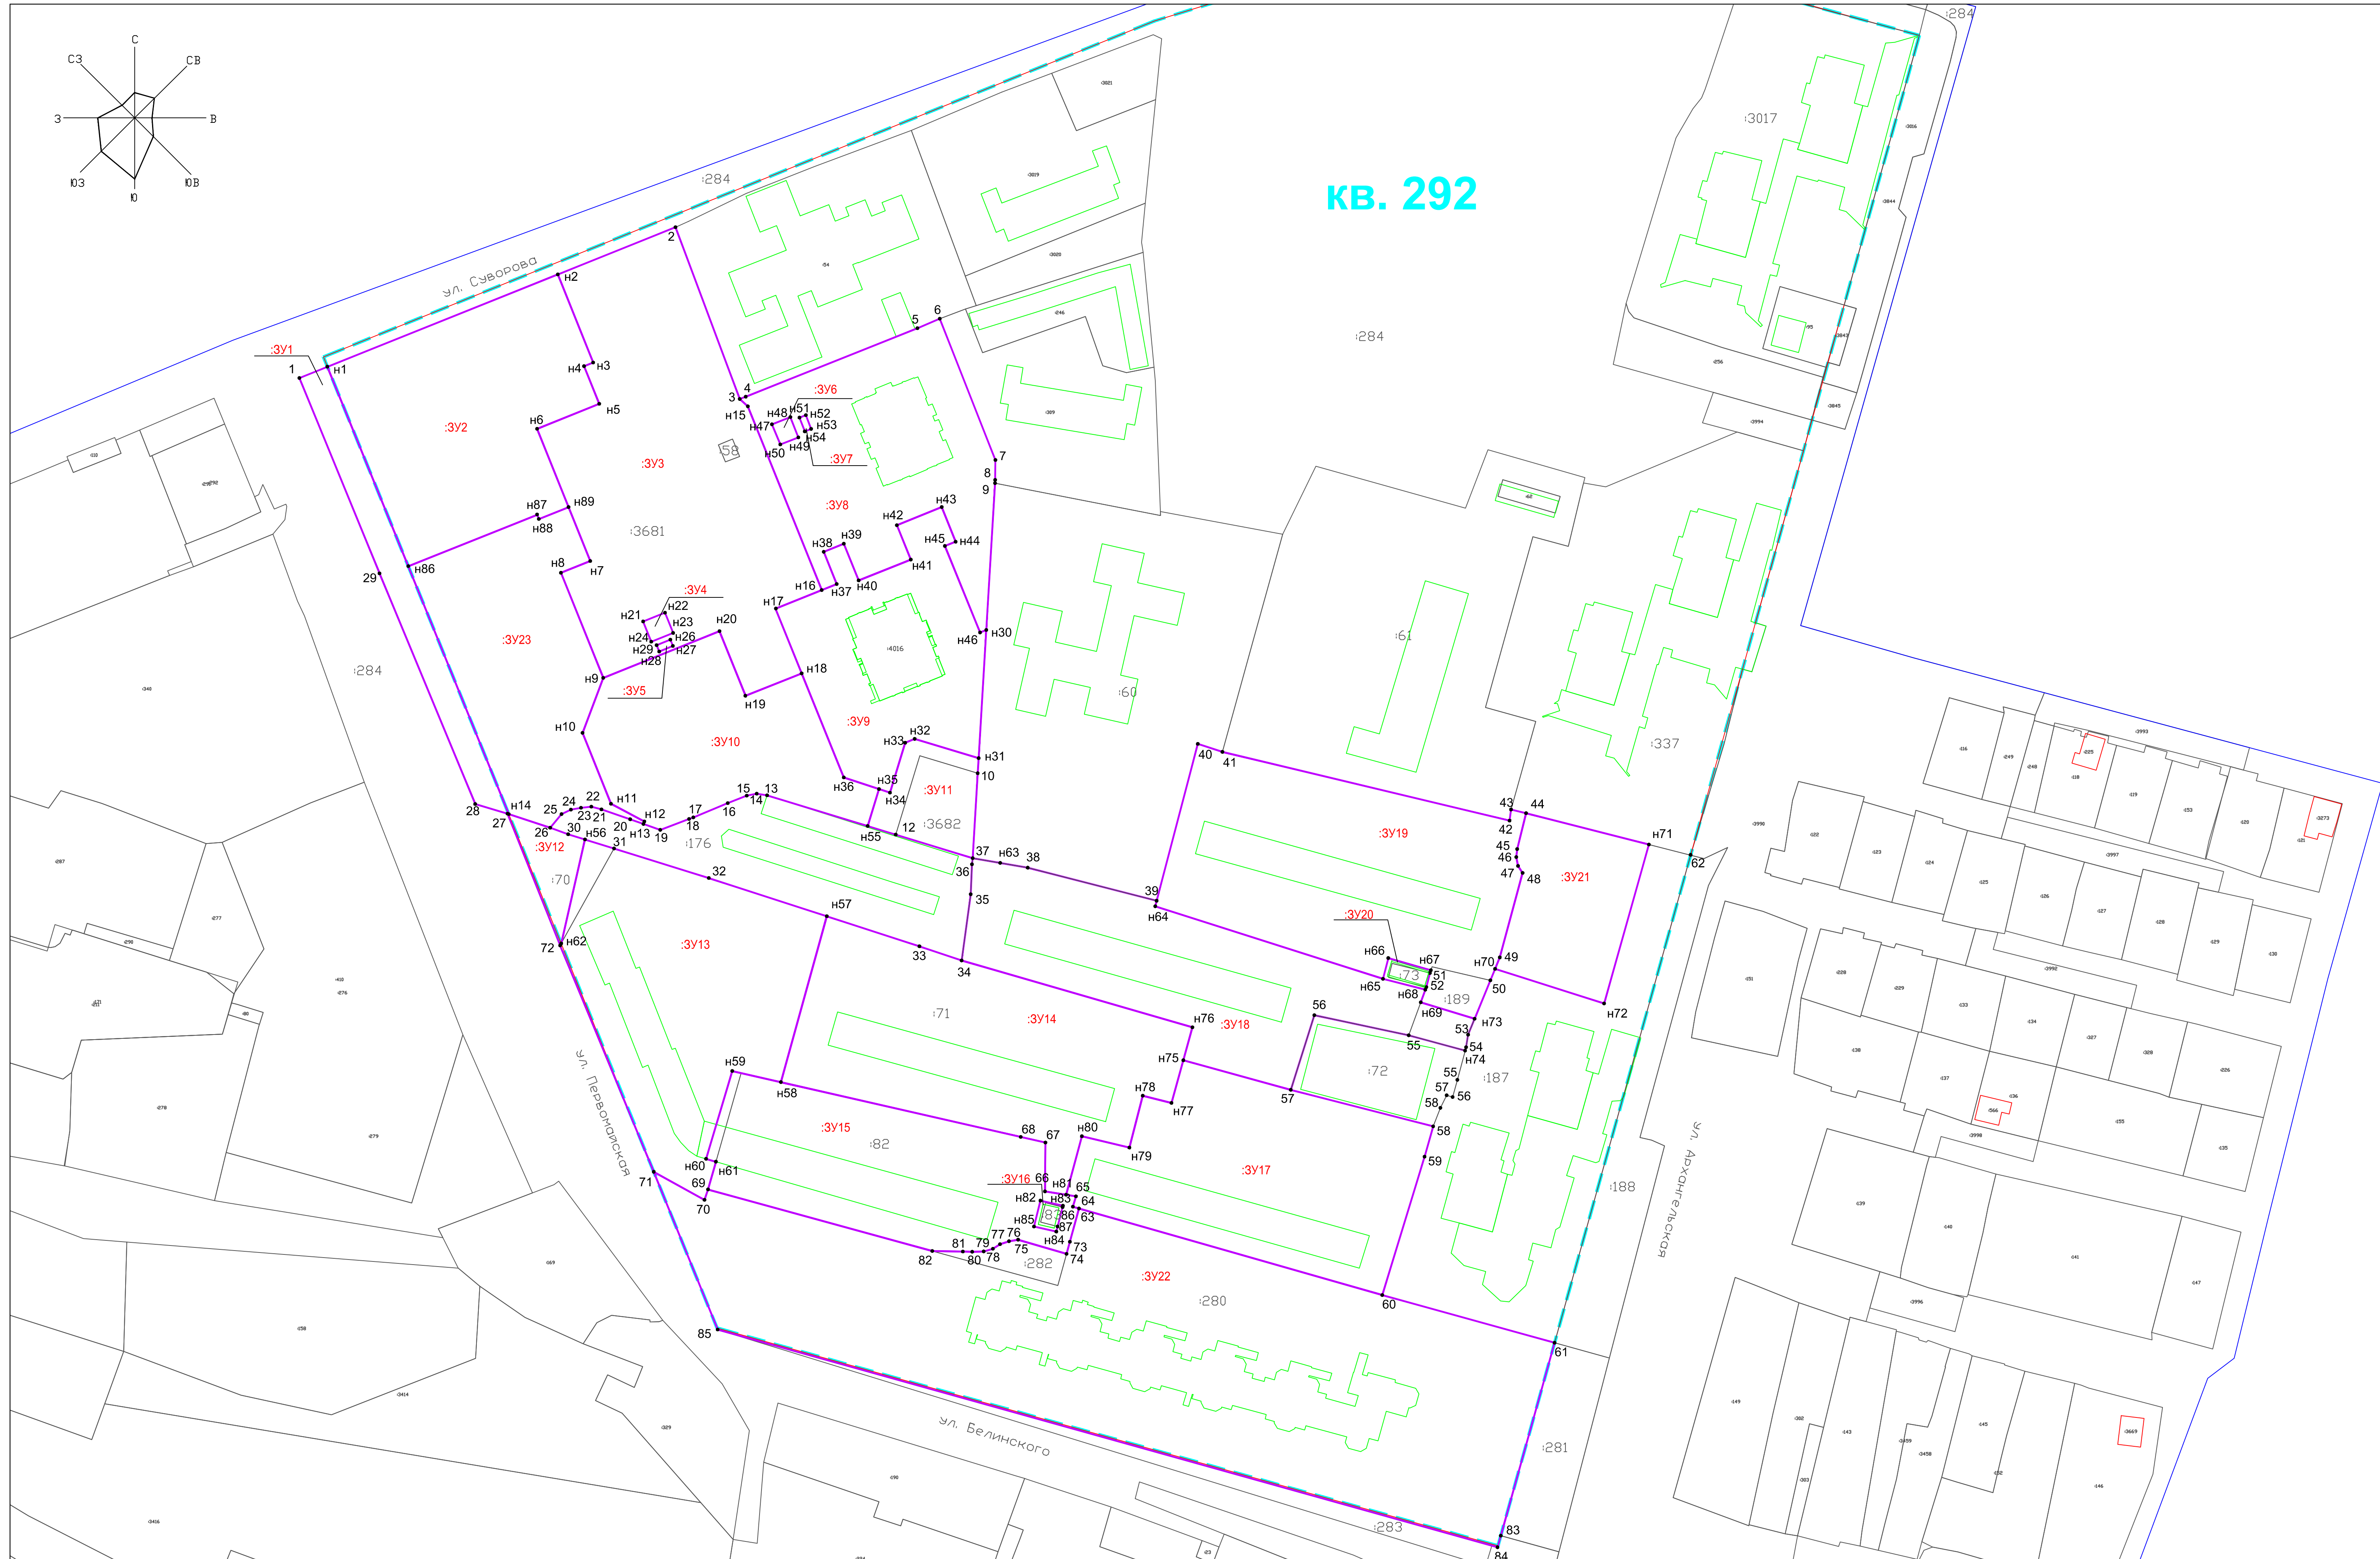

# КВ. 292

- Условные обозначения:**
- обозначение кадастрового квартала 35:21:0202003
  - граница образуемых земельных участков
  - граница существующих земельных участков
  - граница красных линий
  - граница существующих зданий
  - обозначение образуемых земельных участков
  - обозначение существующих земельных участков
  - существующий элемент планировочной структуры (квартал 292)

Должность Директор	Фамилия Журавлев А.С.	Подпись	Дата 28.02.18	Принт межквартальной территории 292 квартала, ограниченного ул. Суворова, ул. Архангельской, ул. Белинского, ул. Левановской в Загорском районе		
Имя Иванов И.И.	Фамилия Семинская В.В.	Подпись	Дата 28.02.18			
Заказчик: ООО "Жилстройгазстрой"				Страница	Лист	Листов
Чертёж проекта межквартальной территории (квартал 292)				1	3	
М 1:1000						